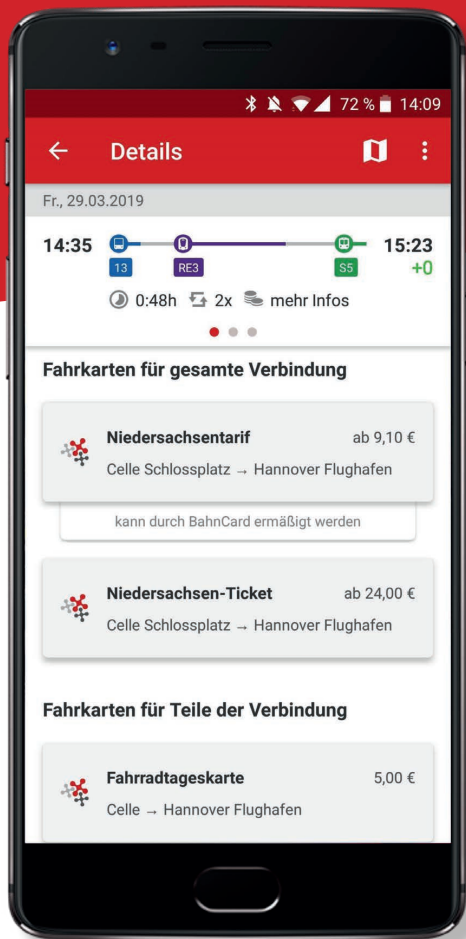

Einfach unterwegs
Der Niedersachsentarif

**Alle Bahnen.
Alle Busse.
Alle Achtung.**

Mit dem **FahrPlaner**
einfacher unterwegs.

Jetzt als App und im Web.

Das kann die FahrPlaner-App!

Einfache Verbindungssuche und Preisauskunft von Tür zu Tür mit Angaben zu den Zugverbindungen, Bussen, Straßen- und U-Bahnen.

Alle Abfahrts- und Ankunftszeiten inklusive der Live-Verkehrslage für die Region!

Bei der Ticket-Kontrolle: Handy- oder Online-Ticket vorzeigen und immer den Ausweis dabeihaben!

Preisauskunft und Ticketkauf – unkompliziert und schnell!

Schritt für Schritt zur Fahrkarte mit der **FahrPlaner**-App:
Erklärvideo unter niedersachsenticket.de
und niedersachsentarif.de

Jetzt ausprobieren!
Der **FahrPlaner** als kostenlose App für Ihr Smartphone und Tablet.

Die FahrPlaner-App auf einen Blick!

Mit dem FahrPlaner für
Niedersachsen und Bremen jederzeit
und überall aktuell informiert:

-  einfache und schnelle Fahrplan- und Preisauskunft – von Tür zu Tür
-  alle Verbindungen für Züge, Busse, Straßen- und U-Bahnen
-  mit Ankunfts- und Abfahrtszeiten inklusive der Live-Verkehrslage
-  sofortiger Kauf eines Online- oder Handy-Tickets möglich
-  verlässliche Angaben, ob z. B. das Niedersachsen-Ticket für die gesamte Fahrt gültig ist!