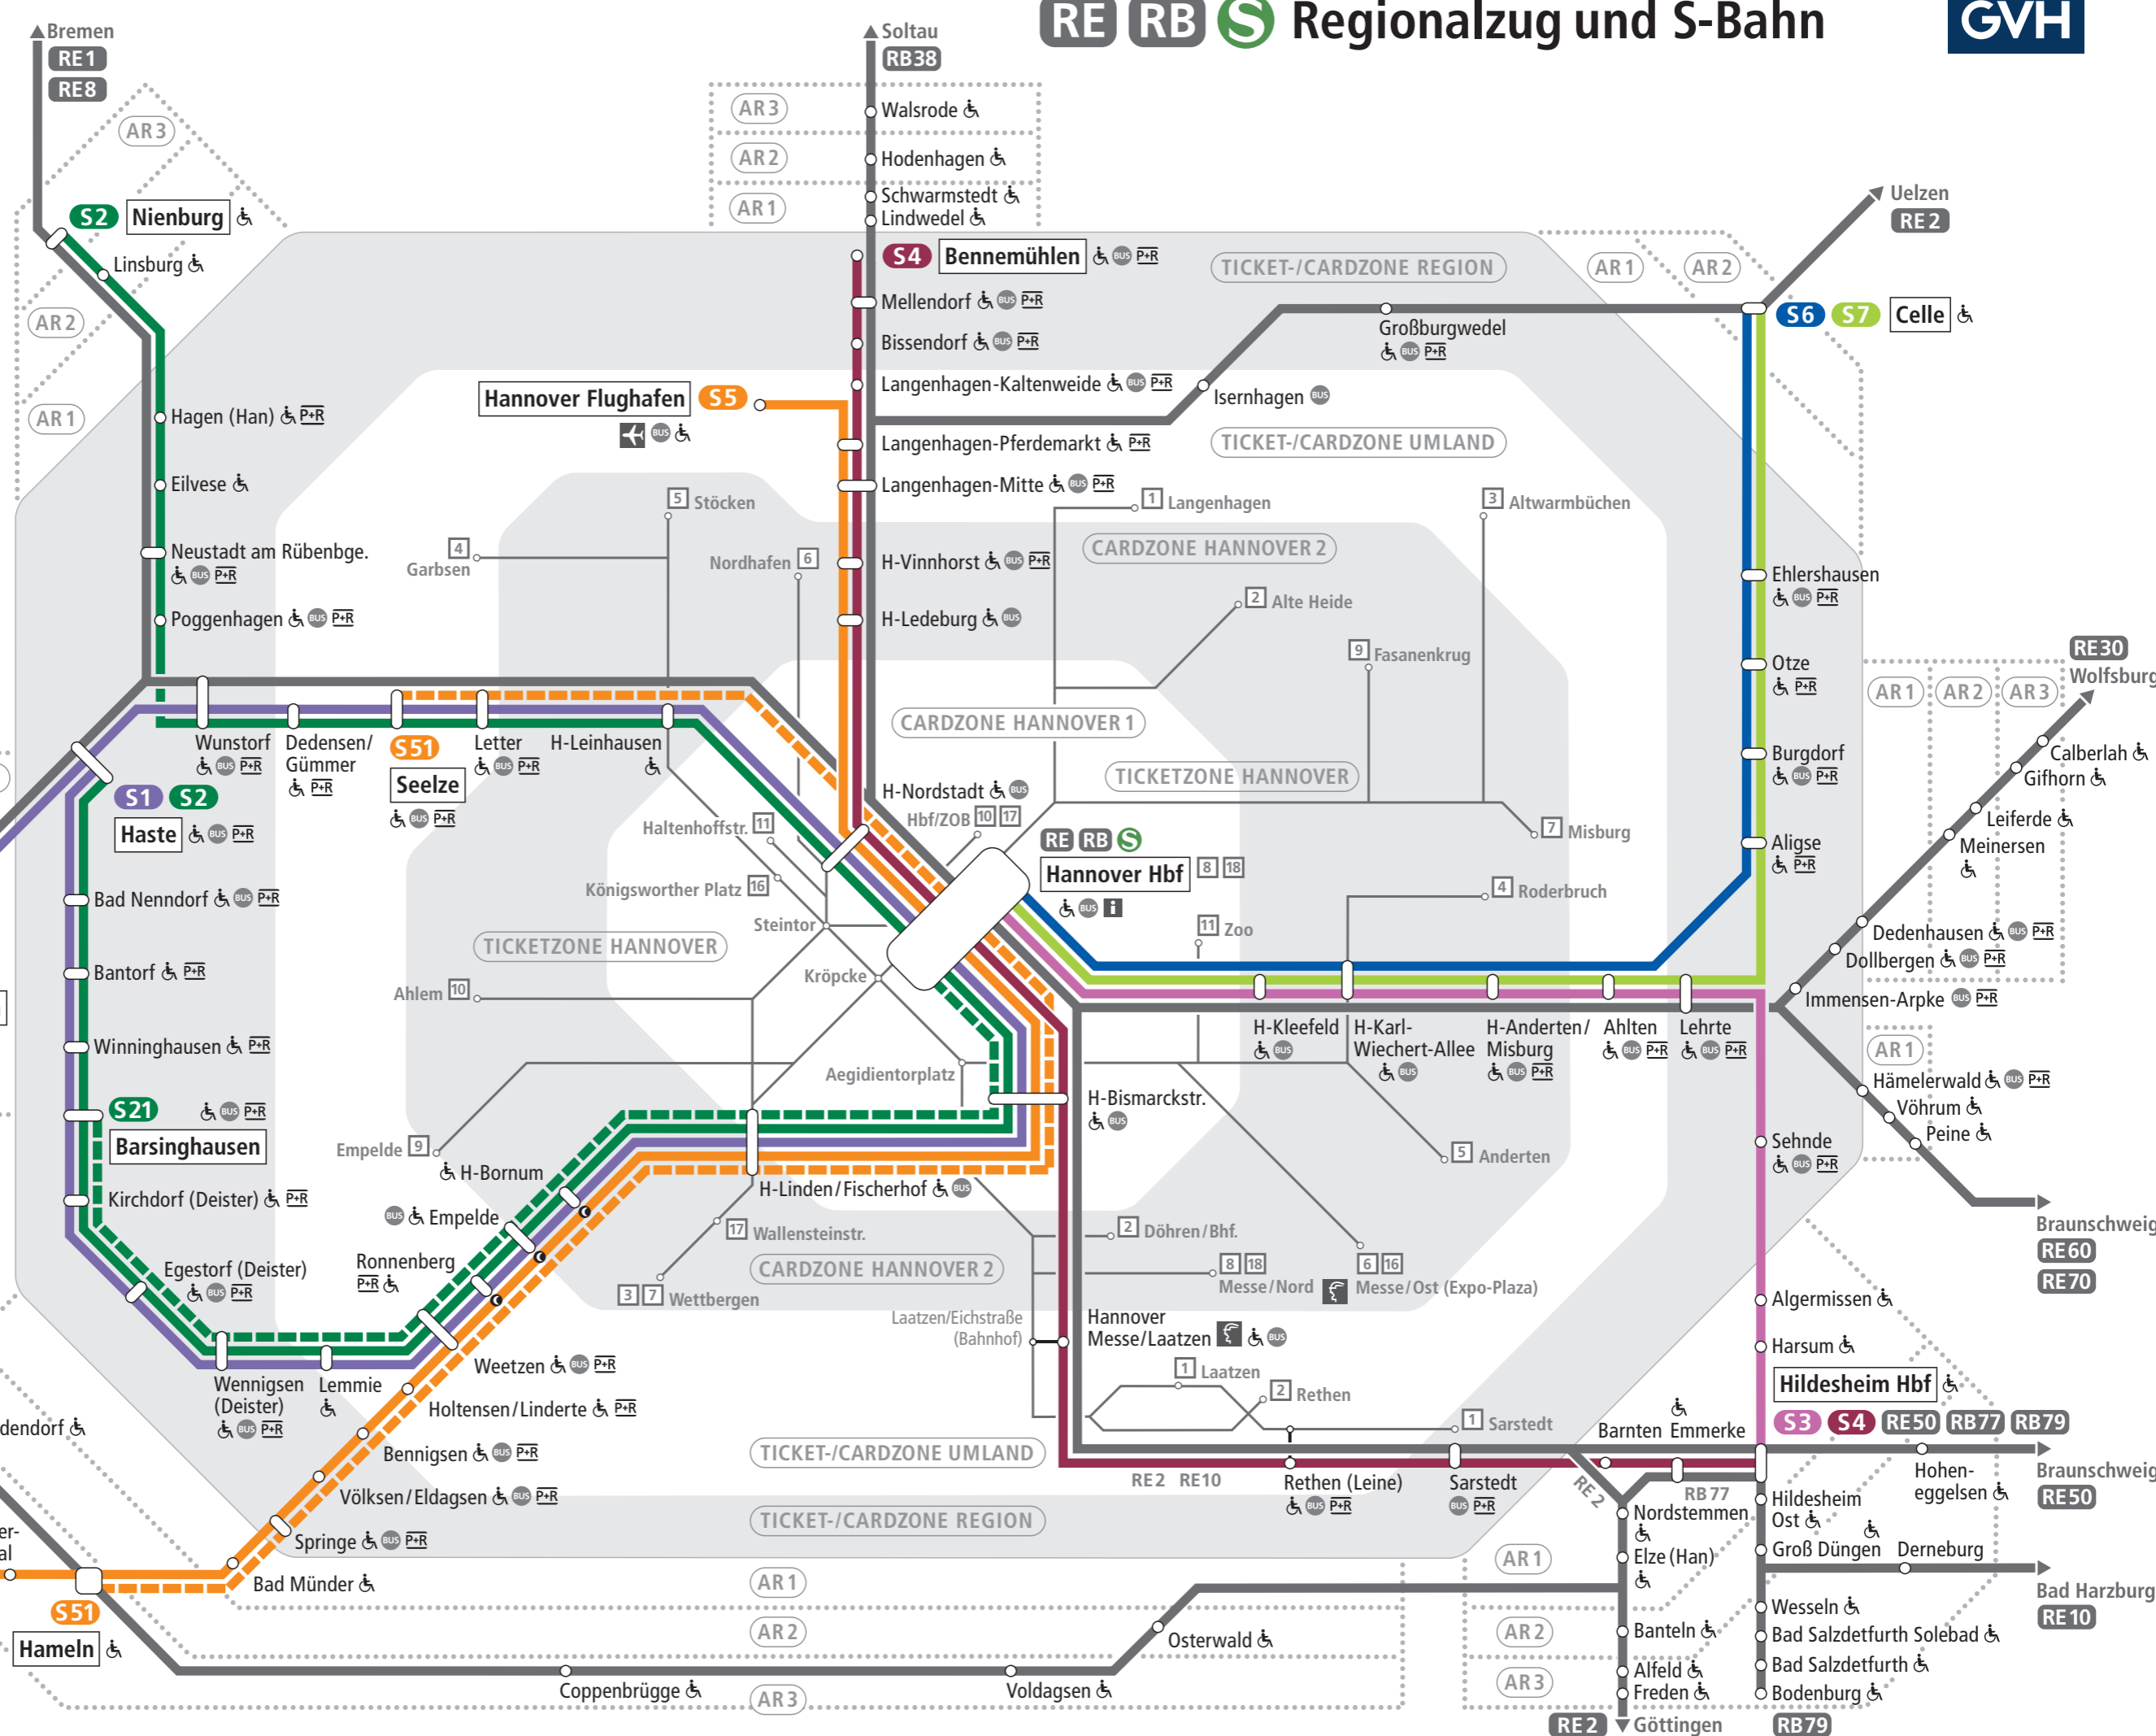

# RE RB S Regionalzug und S-Bahn

- RE2** RegionalExpress mit Bahnhof  
Regional express with station
- RB38** RegionalBahn mit Bahnhof  
Regional train with station
- S5** S-Bahn mit Bahnhof  
Suburban train with station
- Hält nur im Nachtsternverkehr**  
Stops only at night
- S21** Expresslinie, hält nicht an jedem Bahnhof  
Express line, does not stop at all stations

- 4** Stadtbahn  
Tram line
- Übergang zum Bus**  
Interchange with bus
- P+R** Park+Ride
- Stufenfreier Zu-/Abgang**  
Step-free access
- Tarifzonen im GVH**  
Fare zones

- AR1** Tarifzonen Außenringe für Cards im GVH-Regionaltarif  
Fare zones for cards of the GVH-regional fare
- DB City-Ticket gültig in Ticketzone Hannover
- Stand: Dezember 2017  
gvh.de

# U Stadtbahn Hannover

- 3** Stadtbahn mit Haltestelle  
Tram line with stop
- Stadtbahn mit Tunnelstation**  
Underground station
- 16 18** Veranstaltungslinie  
Special service
- Abweichender Fahrweg im Nachtsternverkehr**  
Night service
- RE 2** RegionalExpress
- RB 38** RegionalBahn  
Regional train
- S 2** S-Bahn  
Suburban train
- Übergang zum Bus**  
Interchange with bus
- P+R** Park + Ride
- Stufenfreier Zu-/Abgang**  
Step-free access
- Tarifzonen**  
Fare zones

Stand: Dezember 2017  
gvh.de

- S 3** S 4
- RB 77** RB 79
- RE 50**
- Hildesheim Hbf
- RE 50**
- Braunschweig
- RE 10**
- Bad Harzburg

- 135 Buslinie mit Haltestelle  
Bus route with stop
- Fahrweg nur zeitweise  
Line only at special times
- N70 NachtLiner am Wochenende  
Night line service at weekend
- 9 Stadtbahn  
Tram line
- Übergang zu RegionalExpress, RegionalBahn und S-Bahn  
Interchange with regional/suburban train
- Tarifzonen  
DB City-Ticket gültig in Ticketzone Hannover  
Fare zones
- Änderungen in der Linienführung möglich. Aktuelle Informationen auf gvh.de  
Route changes possible, please note current information on gvh.de