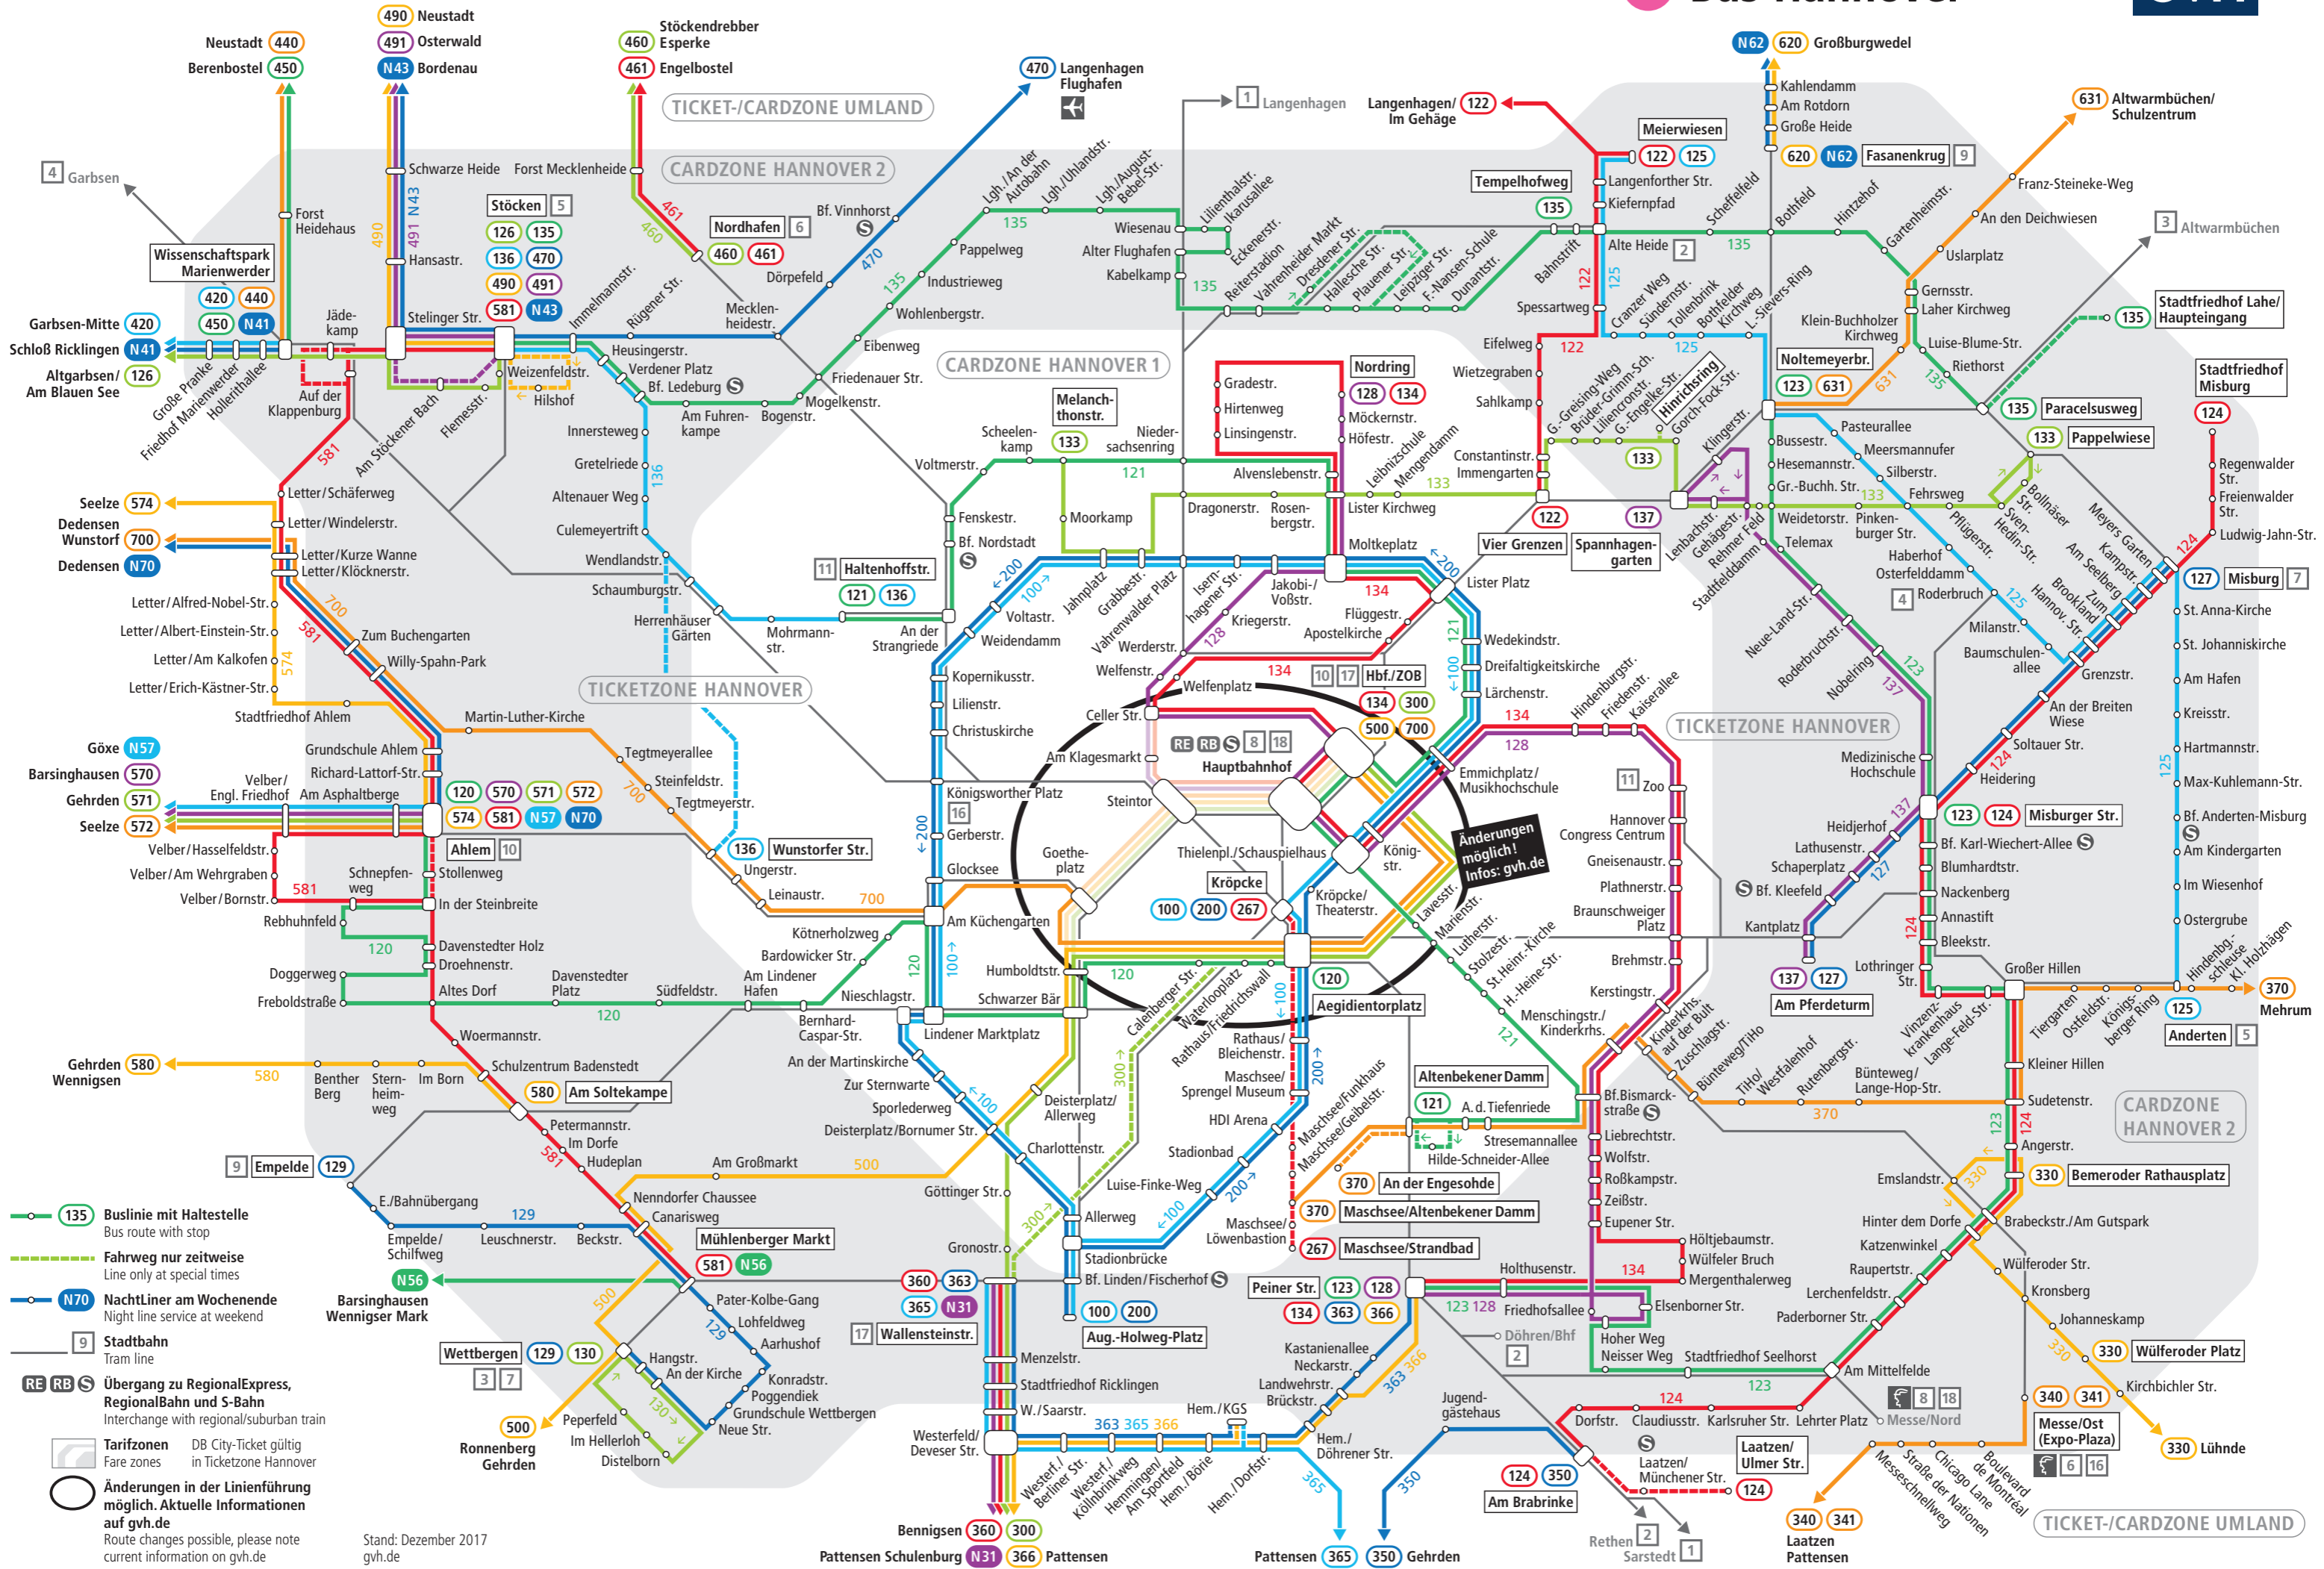

# RE RB S Regionalzug und S-Bahn

- RE2** RegionalExpress mit Bahnhof  
Regional express with station
- RB38** RegionalBahn mit Bahnhof  
Regional train with station
- S5** S-Bahn mit Bahnhof  
Suburban train with station
- Hält nur im Nachtsternverkehr**  
Stops only at night
- S21** Expresslinie, hält nicht an jedem Bahnhof  
Express line, does not stop at all stations

- 4** Stadtbahn  
Tram line
- Übergang zum Bus**  
Interchange with bus
- P+R** Park+Ride
- Stufenfreier Zu-/Abgang**  
Step-free access
- Tarifzonen im GVH**  
Fare zones

- AR1** Tarifzonen Außenringe für Cards im GVH-Regionaltarif  
Fare zones for cards of the GVH-regional fare
- DB City-Ticket gültig in Ticketzone Hannover
- Stand: Dezember 2017  
gvh.de

# U Stadtbahn Hannover

- 3** Stadtbahn mit Haltestelle  
Tram line with stop
- Stadtbahn mit Tunnelstation**  
Underground station
- 16 18** Veranstaltungslinie  
Special service
- Abweichender Fahrweg im Nachtsternverkehr**  
Night service
- RE 2** RegionalExpress
- RB 38** RegionalBahn  
Regional train
- S 2** S-Bahn  
Suburban train
- Übergang zum Bus**  
Interchange with bus
- P+R** Park + Ride
- Stufenfreier Zu-/Abgang**  
Step-free access
- Tarifzonen**  
Fare zones

Stand: Dezember 2017  
gvh.de

- S 3** S 4
- RB 77** RB 79
- RE 50**
- Hildesheim Hbf
- RE 50**
- Braunschweig
- RE 10**
- Bad Harzburg

- 135 Buslinie mit Haltestelle  
Bus route with stop
- Fahrweg nur zeitweise  
Line only at special times
- N70 NachtLiner am Wochenende  
Night line service at weekend
- 9 Stadtbahn  
Tram line
- Übergang zu RegionalExpress, RegionalBahn und S-Bahn  
Interchange with regional/suburban train
- Tarifzonen  
DB City-Ticket gültig in Ticketzone Hannover  
Fare zones
- Änderungen in der Linienführung möglich. Aktuelle Informationen auf gvh.de  
Route changes possible, please note current information on gvh.de