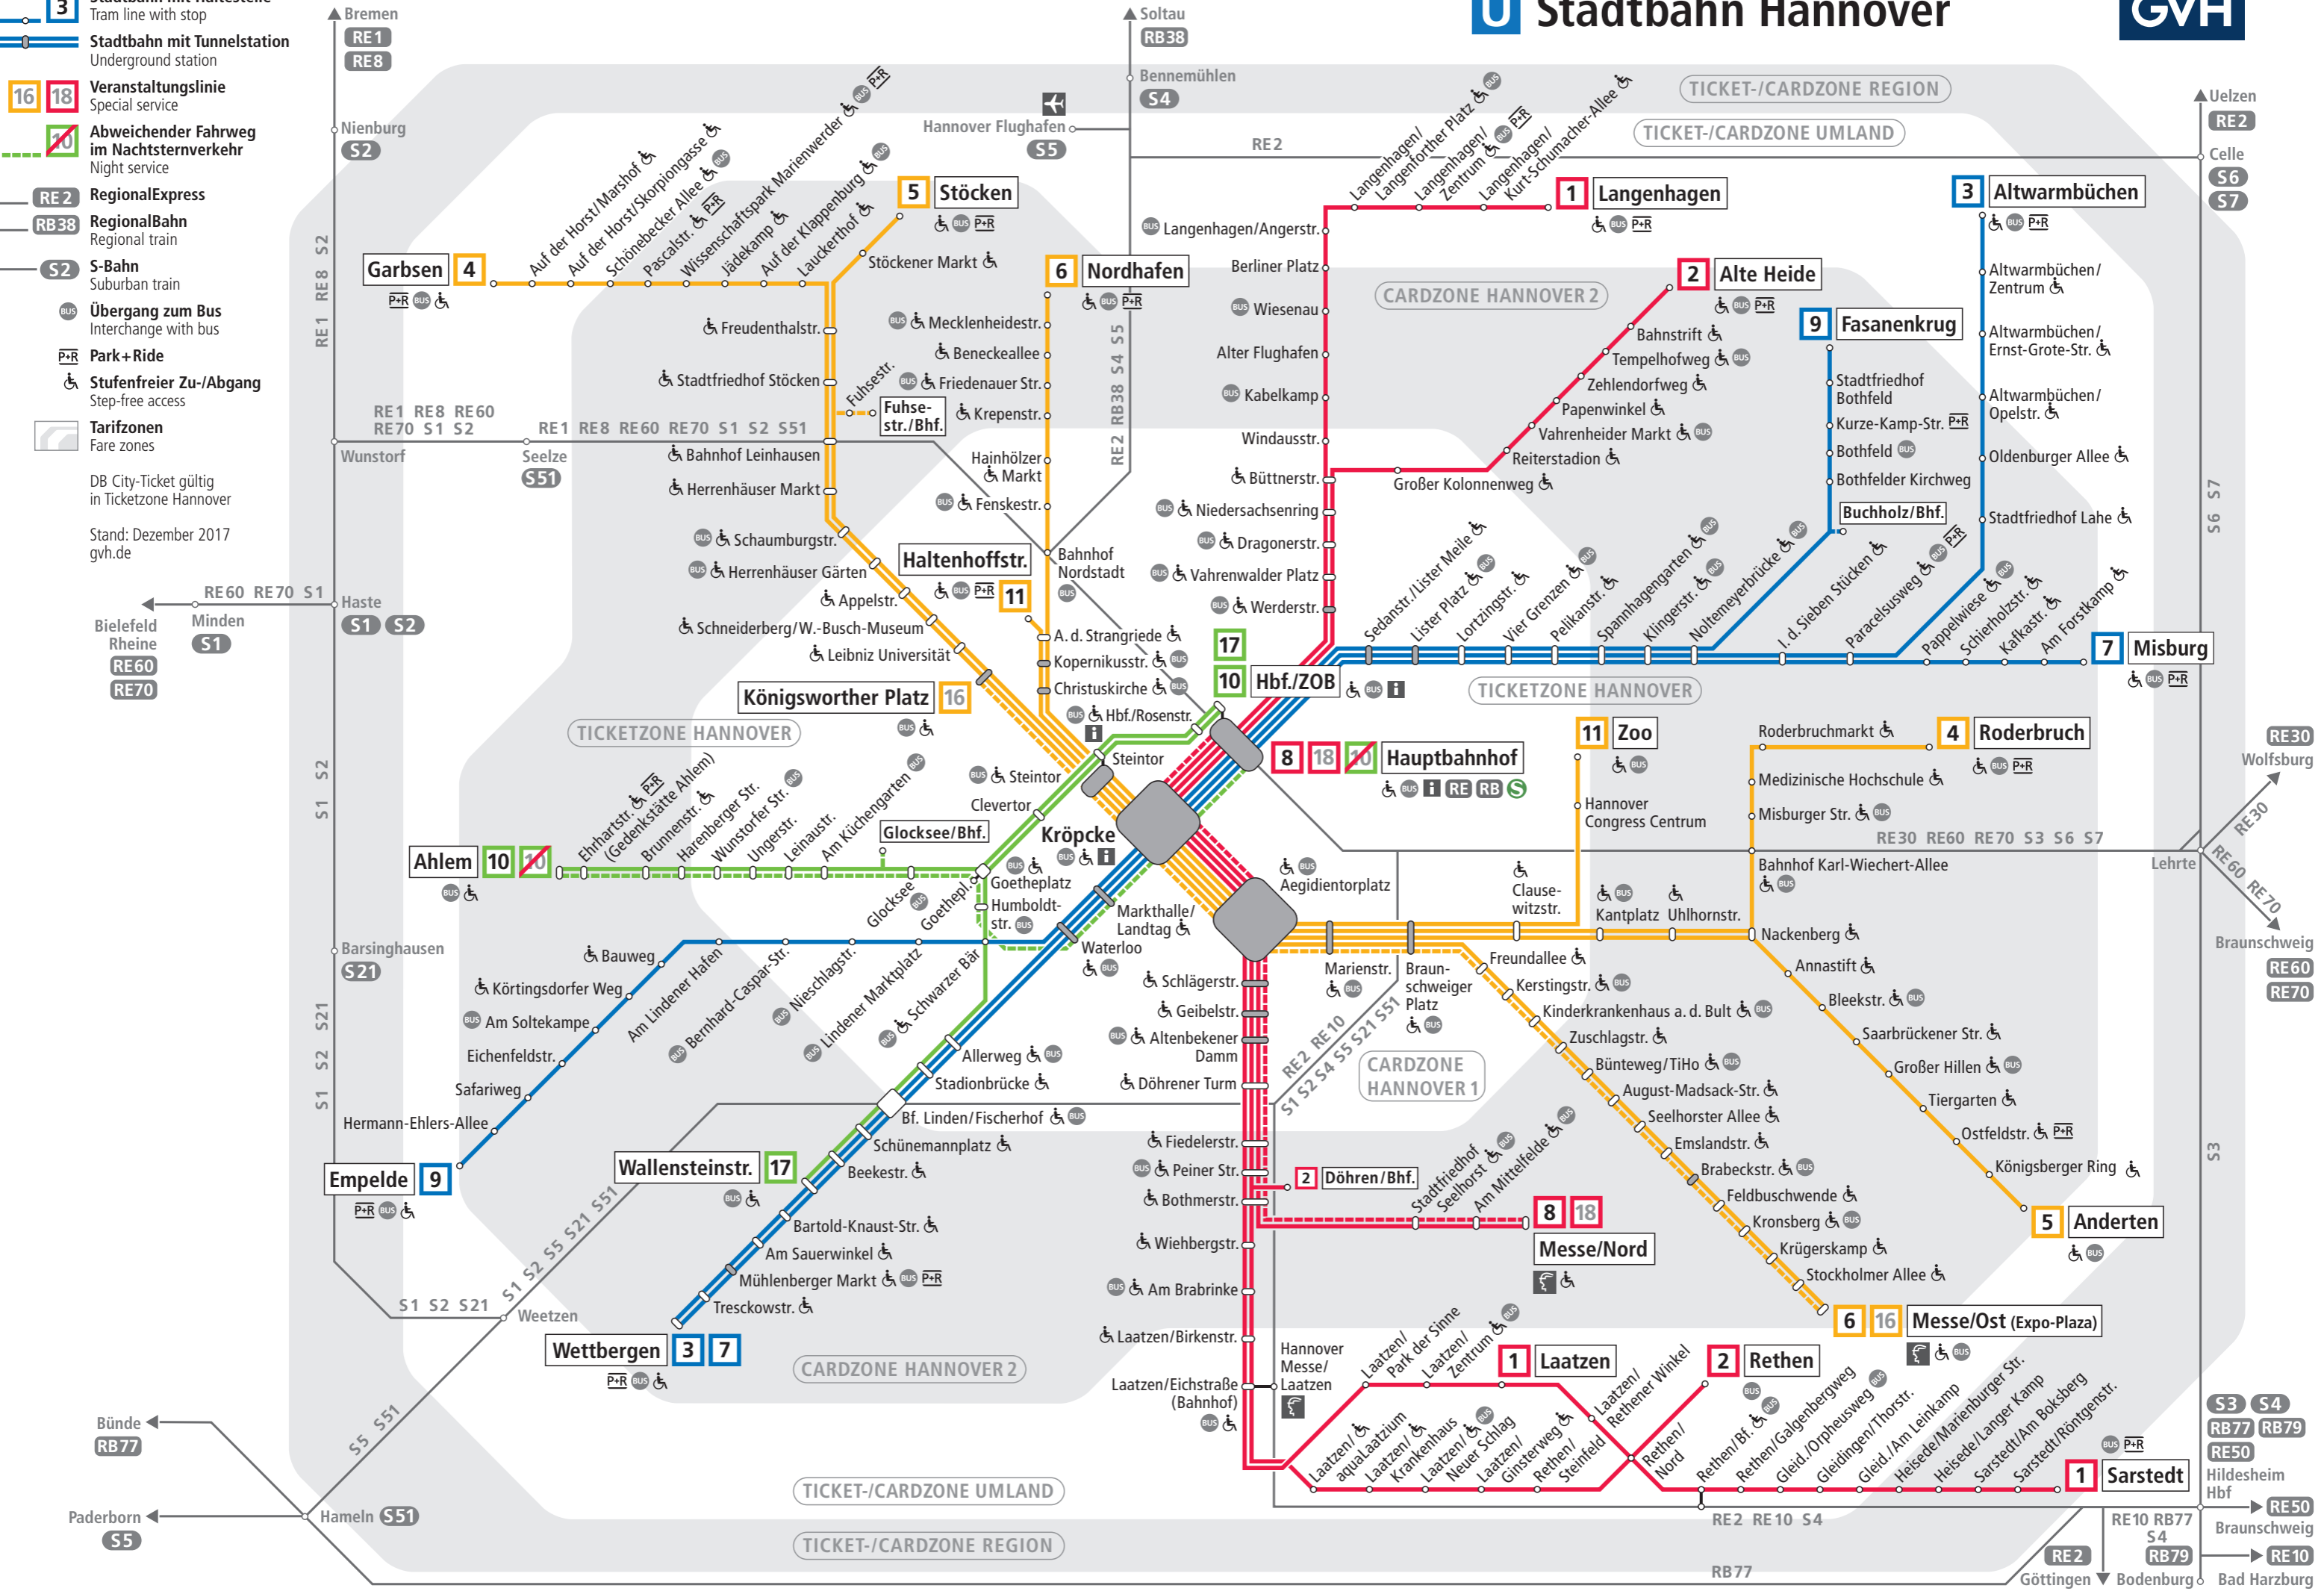

# RE RB S Regionalzug und S-Bahn

- RE2** RegionalExpress mit Bahnhof  
Regional express with station
- RB38** RegionalBahn mit Bahnhof  
Regional train with station
- S5** S-Bahn mit Bahnhof  
Suburban train with station
- Hält nur im Nachtsternverkehr**  
Stops only at night
- S21** Expresslinie, hält nicht an jedem Bahnhof  
Express line, does not stop at all stations

- 4** Stadtbahn  
Tram line
- Übergang zum Bus**  
Interchange with bus
- P+R** Park+Ride
- Stufenfreier Zu-/Abgang**  
Step-free access
- Tarifzonen im GVH**  
Fare zones

- AR1** Tarifzonen Außenringe für Cards im GVH-Regionaltarif  
Fare zones for cards of the GVH-regional fare
- DB City-Ticket gültig in Ticketzone Hannover
- Stand: Dezember 2017  
gvh.de

# U Stadtbahn Hannover

- 3** Stadtbahn mit Haltestelle  
Tram line with stop
- Stadtbahn mit Tunnelstation**  
Underground station
- 16 18** Veranstaltungslinie  
Special service
- Abweichender Fahrweg im Nachtsternverkehr**  
Night service
- RE 2** RegionalExpress
- RB 38** RegionalBahn  
Regional train
- S 2** S-Bahn  
Suburban train
- Übergang zum Bus**  
Interchange with bus
- P+R** Park + Ride
- Stufenfreier Zu-/Abgang**  
Step-free access
- Tarifzonen**  
Fare zones

Stand: Dezember 2017  
gvh.de

- S 3** S 4
- RB 77** RB 79
- RE 50**
- Hildesheim Hbf
- RE 50**
- Braunschweig
- RE 10**
- Bad Harzburg

- 135 Buslinie mit Haltestelle  
Bus route with stop
- Fahrweg nur zeitweise  
Line only at special times
- N70 NachtLiner am Wochenende  
Night line service at weekend
- 9 Stadtbahn  
Tram line
- Übergang zu RegionalExpress, RegionalBahn und S-Bahn  
Interchange with regional/suburban train
- Tarifzonen  
DB City-Ticket gültig in Ticketzone Hannover  
Fare zones
- Änderungen in der Linienführung möglich. Aktuelle Informationen auf gvh.de  
Route changes possible, please note current information on gvh.de