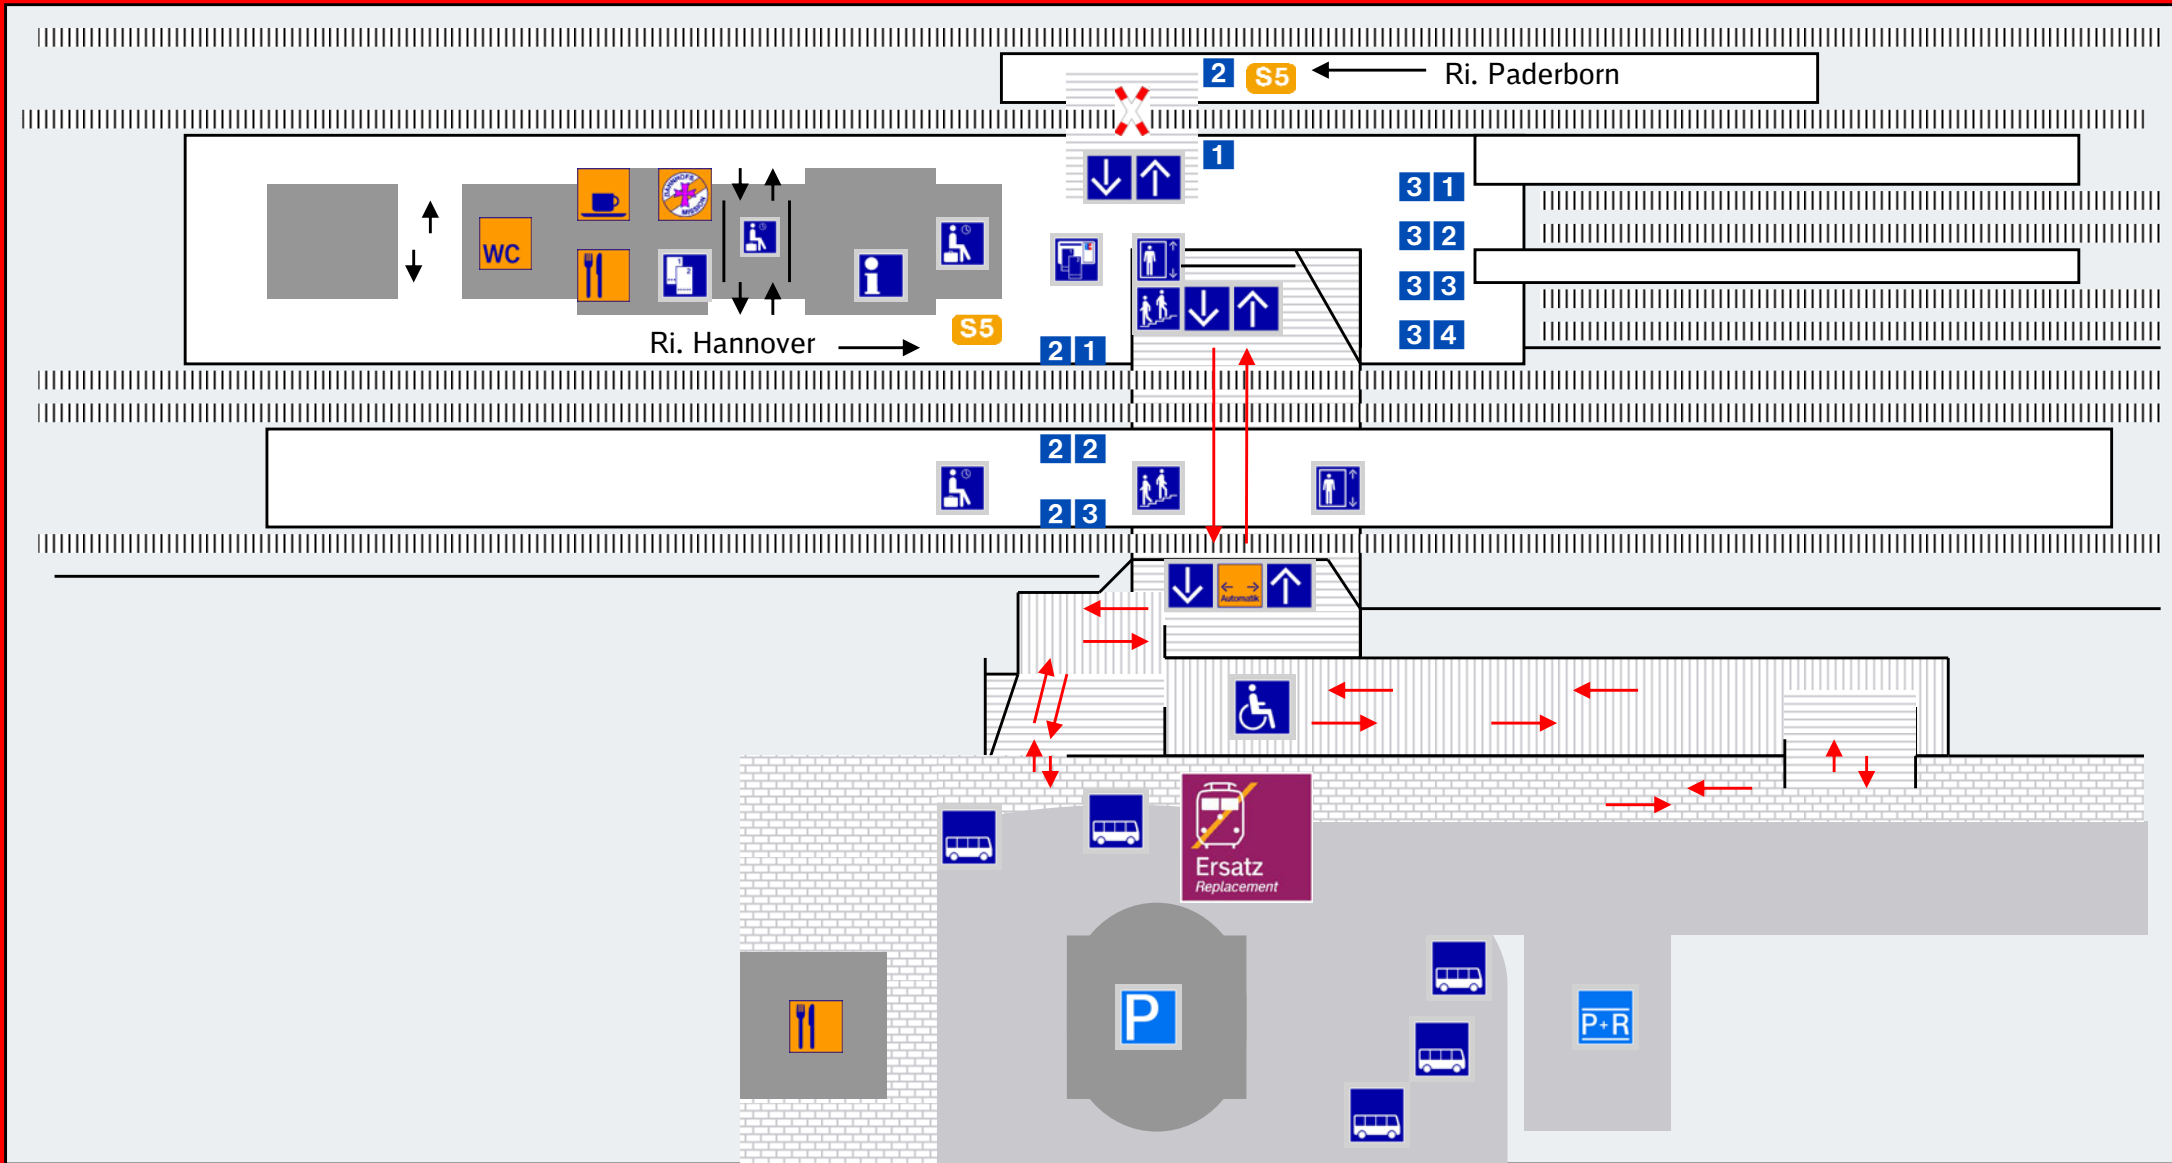

## Schienenersatzverkehr: Vorhandene Bushaltestelle am Zugang zum Bahnhof Altenbeken

Symbol= Abfahrt / Ankunft Schienenersatzverkehr.  
Die im Auftrag der DB verkehrenden Ersatzbusse erkennen Sie an diesem Symbol.