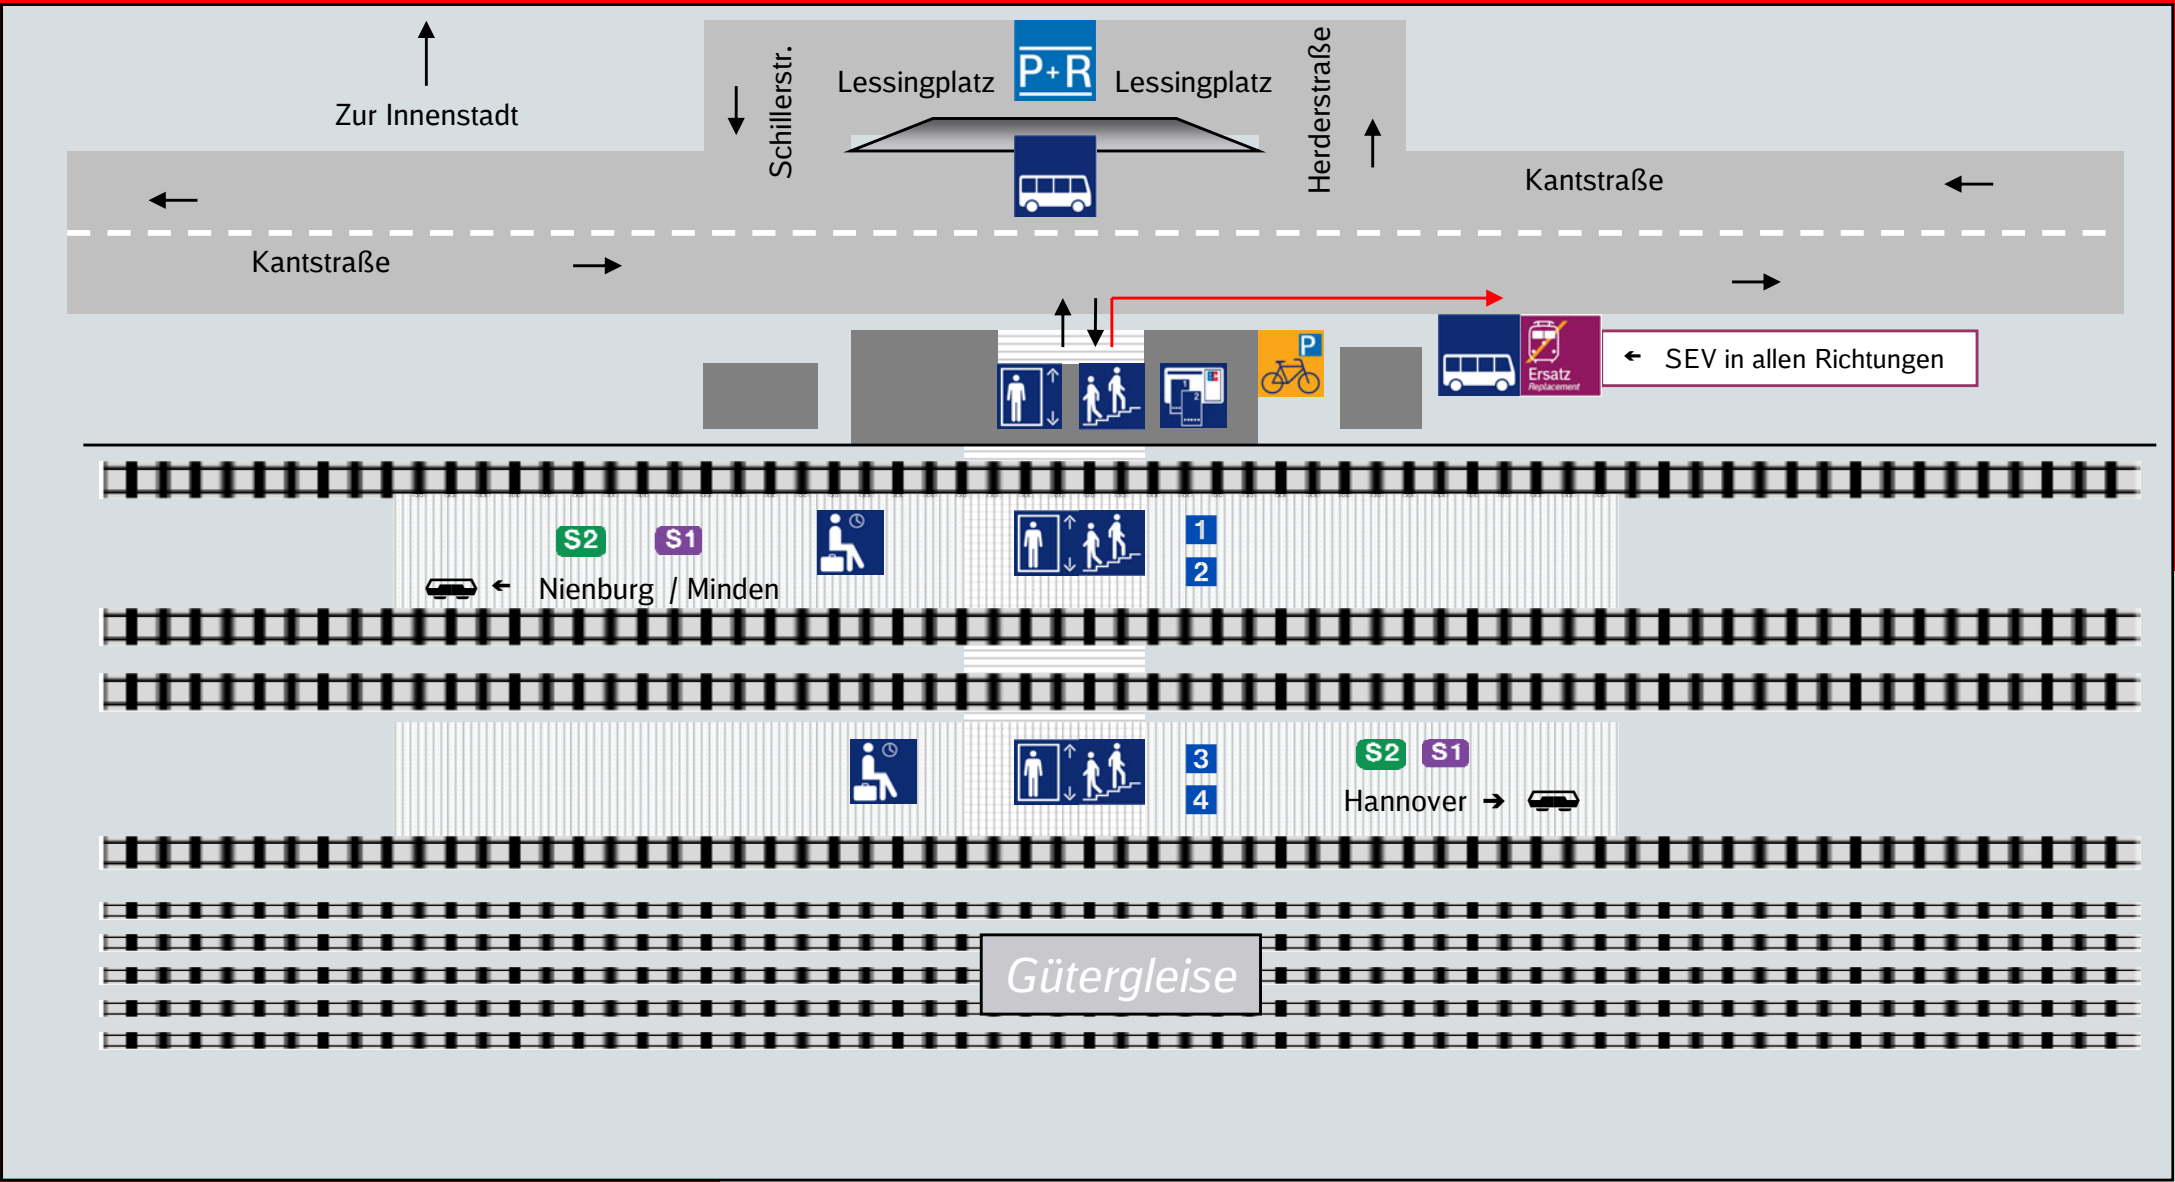

Schienerersatzverkehr an der vorhandenen Bushaltestelle am Bahnhofsvorplatz „Seelze Bahnhof“

SEV = Schienerersatzverkehr