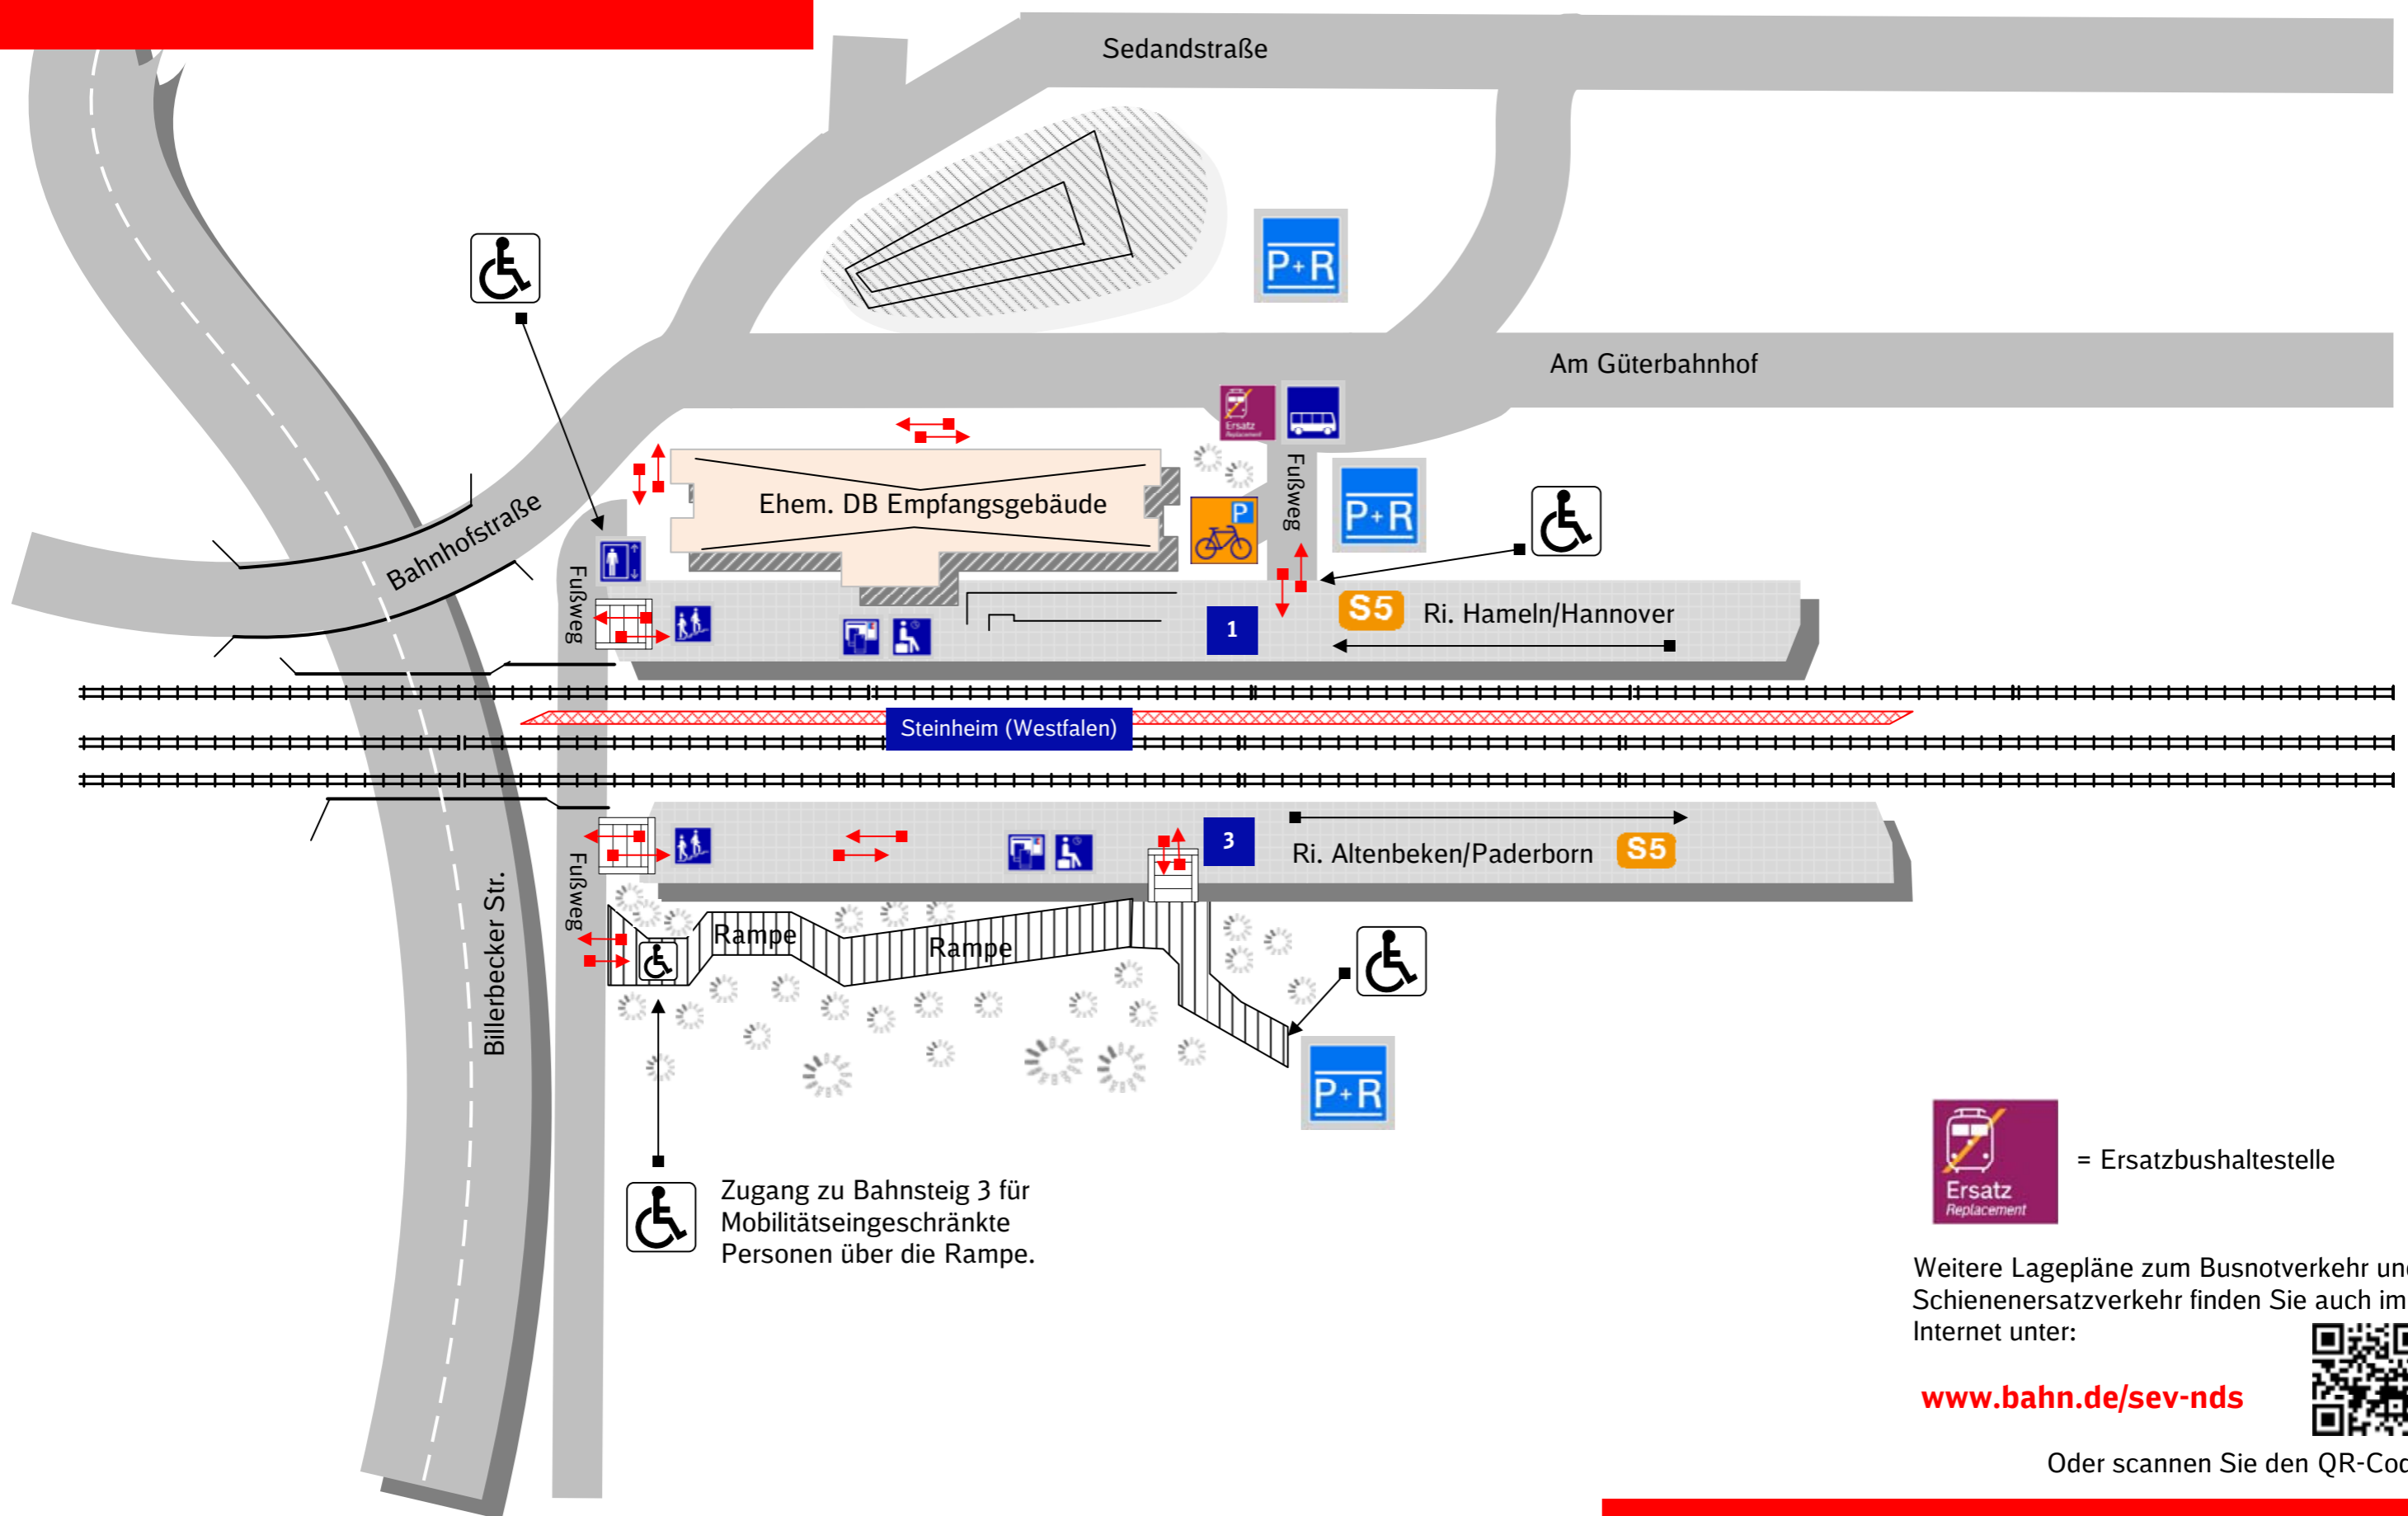

# Lageplan: Steinheim (Westfalen)

Schienerersatzverkehr: Bushaltestelle am Bahnhofsvorplatz im Bereich der Radstation

Zugang zu Bahnsteig 3 für  
Mobilitätseingeschränkte  
Personen über die Rampe.

= Ersatzbushaltestelle

Weitere Lagepläne zum Busnotverkehr und  
Schienerersatzverkehr finden Sie auch im  
Internet unter:

[www.bahn.de/sev-nds](http://www.bahn.de/sev-nds)

Oder scannen Sie den QR-Code